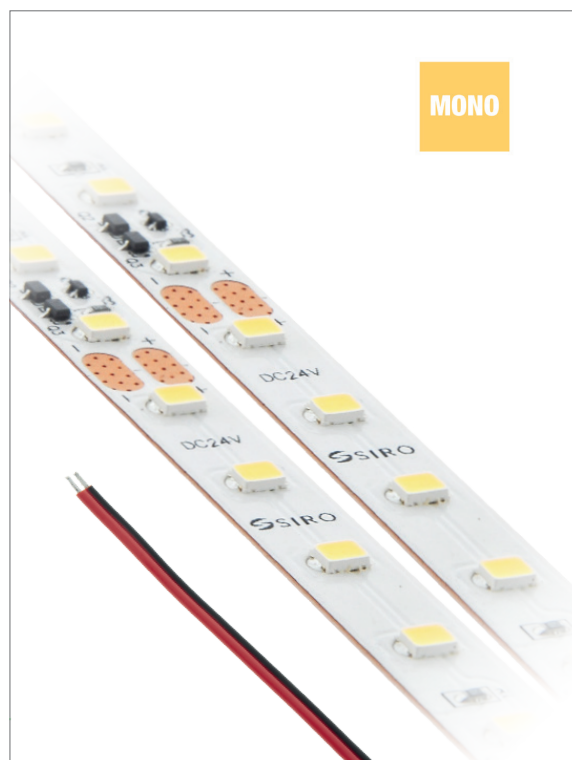

SL-STR-NW10W-15000

SIRO LED Mono-XXL-Stripe

PRODUKTEIGENSCHAFTEN

- » Bei einseitiger Stromeinspeisung bis zu 15 m verwendbar ohne Abfall der Lichtstärke
- » Universell einsetzbar durch einfache Verklebung
- » Lange Lebensdauer >30 000 h
- » Schutzklasse: IP 20
- » Optional ansteuer- und dimmbar über SIRO Receiver

TECHNISCHE DATEN

- » Nennleistung: 10 W/m
- » Nennspannung: 24V DC
- » Abstrahlwinkel (ungebündeltes Licht): 120°
- » Betriebstemperatur: -25° - +50° C
- » Lagertemperatur: -40° - +80° C
- » Länge: 15 m
- » Teilung: alle 71,4 mm

ENERGIEEFFIZIENZ:

PHOTOMETRISCHE DATEN

- » Bemessungslichtstrom: 1050 lm/m
- » Nennlichtstrom: 1050 lm/m
- » Farbtemperatur: 4000K
- » Farbwiedergabeindex Ra: >90
- » LED-Typ: SMD 2835 High Lumen
- » LED per Meter: 84

GRÖSSE & GEWICHT

- » Länge: 15.000 mm
- » Breite: 8 mm
- » Höhe: 1,5 mm
- » Gewicht brutto: 310 g

Aufgrund des komplexen Herstellungsprozesses von LED-Produkten stellen die angegebenen Werte nur statistische Größen dar die nicht zwingend den Parametern jeder einzelnen Lampe entsprechen.