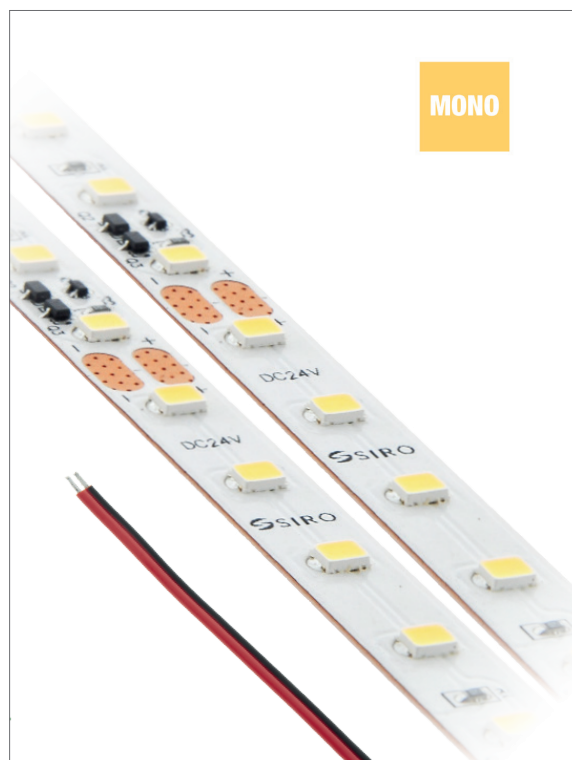

SL-STR-WW15W-10000
SIRO LED Mono-XXL-Stripe

PRODUKTEIGENSCHAFTEN

- » Bei einseitiger Stromeinspeisung bis zu 10 m verwendbar ohne Abfall der Lichtstärke
- » Universell einsetzbar durch einfache Verklebung
- » Lange Lebensdauer >30 000 h
- » Schutzklasse: IP 20
- » Optional ansteuer- und dimmbar über SIRO Receiver

TECHNISCHE DATEN

- » Nennleistung: 15 W/m
- » Nennspannung: 24V DC
- » Abstrahlwinkel (ungebündeltes Licht): 120°
- » Betriebstemperatur: -25° - +50° C
- » Lagertemperatur: -40° - +80° C
- » Teilung: alle 71,4 mm

ENERGIEEFFIZIENZ:

PHOTOMETRISCHE DATEN

- » Bemessungslichtstrom: 1400 lm/m
- » Nennlichtstrom: 1400 lm/m
- » Farbtemperatur: 3000K
- » Farbwiedergabeindex Ra: >90
- » LED-Typ: SMD 2835 High Lumen
- » LED per Meter: 84

GRÖSSE & GEWICHT

- » Länge: 10.000 mm
- » Breite: 8 mm
- » Höhe: 1,5 mm
- » Gewicht brutto: 200 g

Aufgrund des komplexen Herstellungsprozesses von LED-Produkten stellen die angegebenen Werte nur statistische Größen dar die nicht zwingend den Parametern jeder einzelnen Lampe entsprechen.