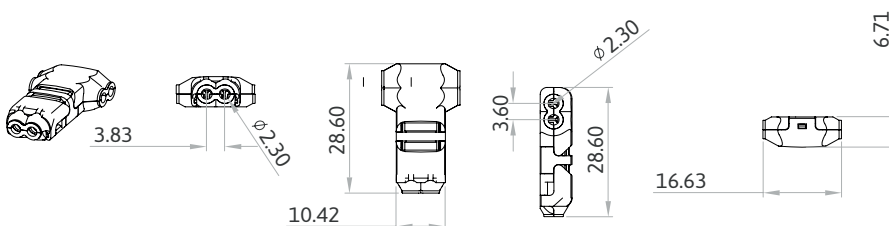

SL-CAB2-TC-V5
cable connector

PRODUKTEIGENSCHAFTEN

- » 2-poliger T-Verbindungsstecker
- » Kabel mit Isolierhülle direkt anschließbar
- » Einfach zu verbinden und zu trennen
- » Kompaktes Design bei wenig Platzbedarf
- » Litzen und Volldraht kompatibel
- » Verpackungseinheit: 5 Stück

ABMESSUNGEN

- » Länge: 28,6 mm
- » Breite: 10,4 mm
- » Höhe: 6,7 mm

TECHNISCHE MERKMALE

- » Kabelabstand (Anschlusseitig): 1,3 mm
- » Nennstrom: 9 A
- » AWG: 22-20 AWG
- » IP 40
- » Betriebstemperatur: -35° - +60° C
- » Lagertemperatur: -35° - +80° C