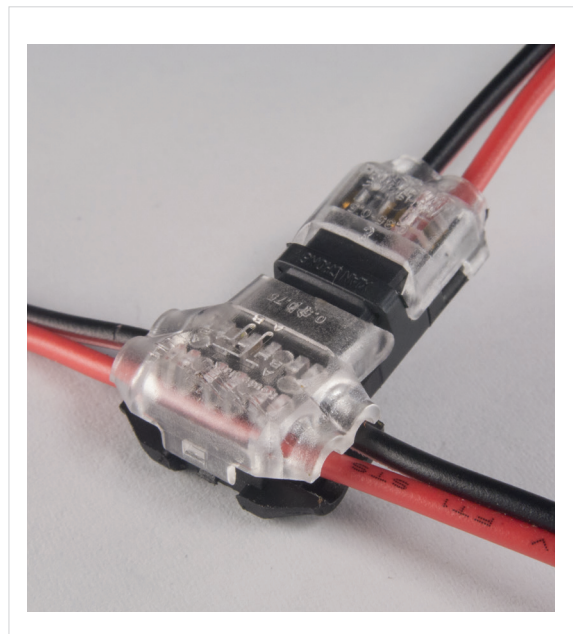

SL-CAB2-TC-V5
cable connector

PRODUKTEIGENSCHAFTEN

- » 2-poliger T-Verbindungsstecker
- » Kabel mit Isolierhülle direkt anschließbar
- » Einfach zu verbinden und zu trennen
- » Kompaktes Design bei wenig Platzbedarf
- » Litzen und Volldraht kompatibel
- » Verpackungseinheit: 5 Stück

ABMESSUNGEN

- » Länge: 28,6 mm
- » Breite: 10,4 mm
- » Höhe: 6,7 mm

TECHNISCHE MERKMALE

- » Kabelabstand (Anschlusseitig): 1,3 mm
- » Nennstrom: 9 A
- » AWG: 22-20 AWG
- » IP 40
- » Betriebstemperatur: -35° - +60° C
- » Lagertemperatur: -35° - +80° C

SICHERHEITS- UND MONTAGEHINWEISE

- » Dieses Produkt ist kein Spielzeug und ist nicht für Kinder geeignet!
- » Die Montage ist spannungsfrei durchzuführen!
- » Diese Produkte bestehen aus empfindlichen, elektronischen Bauteilen und dürfen keinen mechanischen Belastungen ausgesetzt werden.
- » Montieren Sie die LED Bänder / Stecker nicht auf beweglichen Teilen, frei von Zug- und Drehkräften. Vermeiden Sie mechanische Belastungen wie Knicken, Biegen oder Scheuern!
- » Das SIRO LED System ist ausschließlich für den Innenbereich geeignet. Der ungeschützte Einsatz im Aussenbereich ist nicht gestattet. Der Kontakt mit Feuchtigkeit ist unbedingt zu vermeiden!