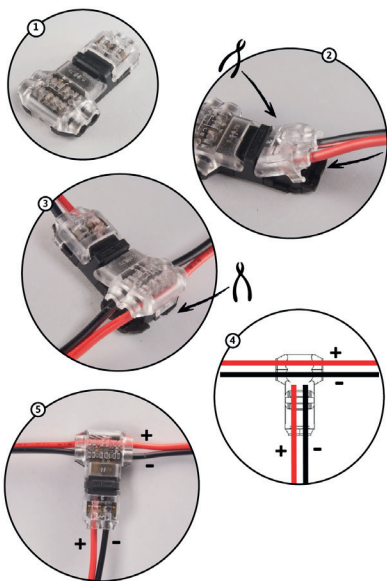

SL-CAB2-TC-V5
cable connector

PRODUKTEIGENSCHAFTEN

- » 2-poliger T-Verbindungsstecker
- » Kabel mit Isolierhülle direkt anschließbar
- » Einfach zu verbinden und zu trennen
- » Kompaktes Design bei wenig Platzbedarf
- » Litzen und Volldraht kompatibel
- » Verpackungseinheit: 5 Stück

ABMESSUNGEN

- » Länge: 28,6 mm
- » Breite: 10,4 mm
- » Höhe: 6,7 mm

TECHNISCHE MERKMALE

- » Kabelabstand (Anschlusseitig): 1,3 mm
- » Nennstrom: 9 A
- » AWG: 22-20 AWG
- » IP 40
- » Betriebstemperatur: -35° - +60° C
- » Lagertemperatur: -35° - +80° C

SICHERHEITS- UND MONTAGEHINWEISE

- » Dieses Produkt ist kein Spielzeug und ist nicht für Kinder geeignet!
- » Die Montage ist spannungsfrei durchzuführen!
- » Diese Produkte bestehen aus empfindlichen, elektronischen Bauteilen und dürfen keinen mechanischen Belastungen ausgesetzt werden.
- » Montieren Sie die LED Bänder / Stecker nicht auf beweglichen Teilen, frei von Zug- und Drehkräften. Vermeiden Sie mechanische Belastungen wie Knicken, Biegen oder Scheuern!
- » Das SIRO LED System ist ausschließlich für den Innenbereich geeignet. Der ungeschützte Einsatz im Aussenbereich ist nicht gestattet. Der Kontakt mit Feuchtigkeit ist unbedingt zu vermeiden!